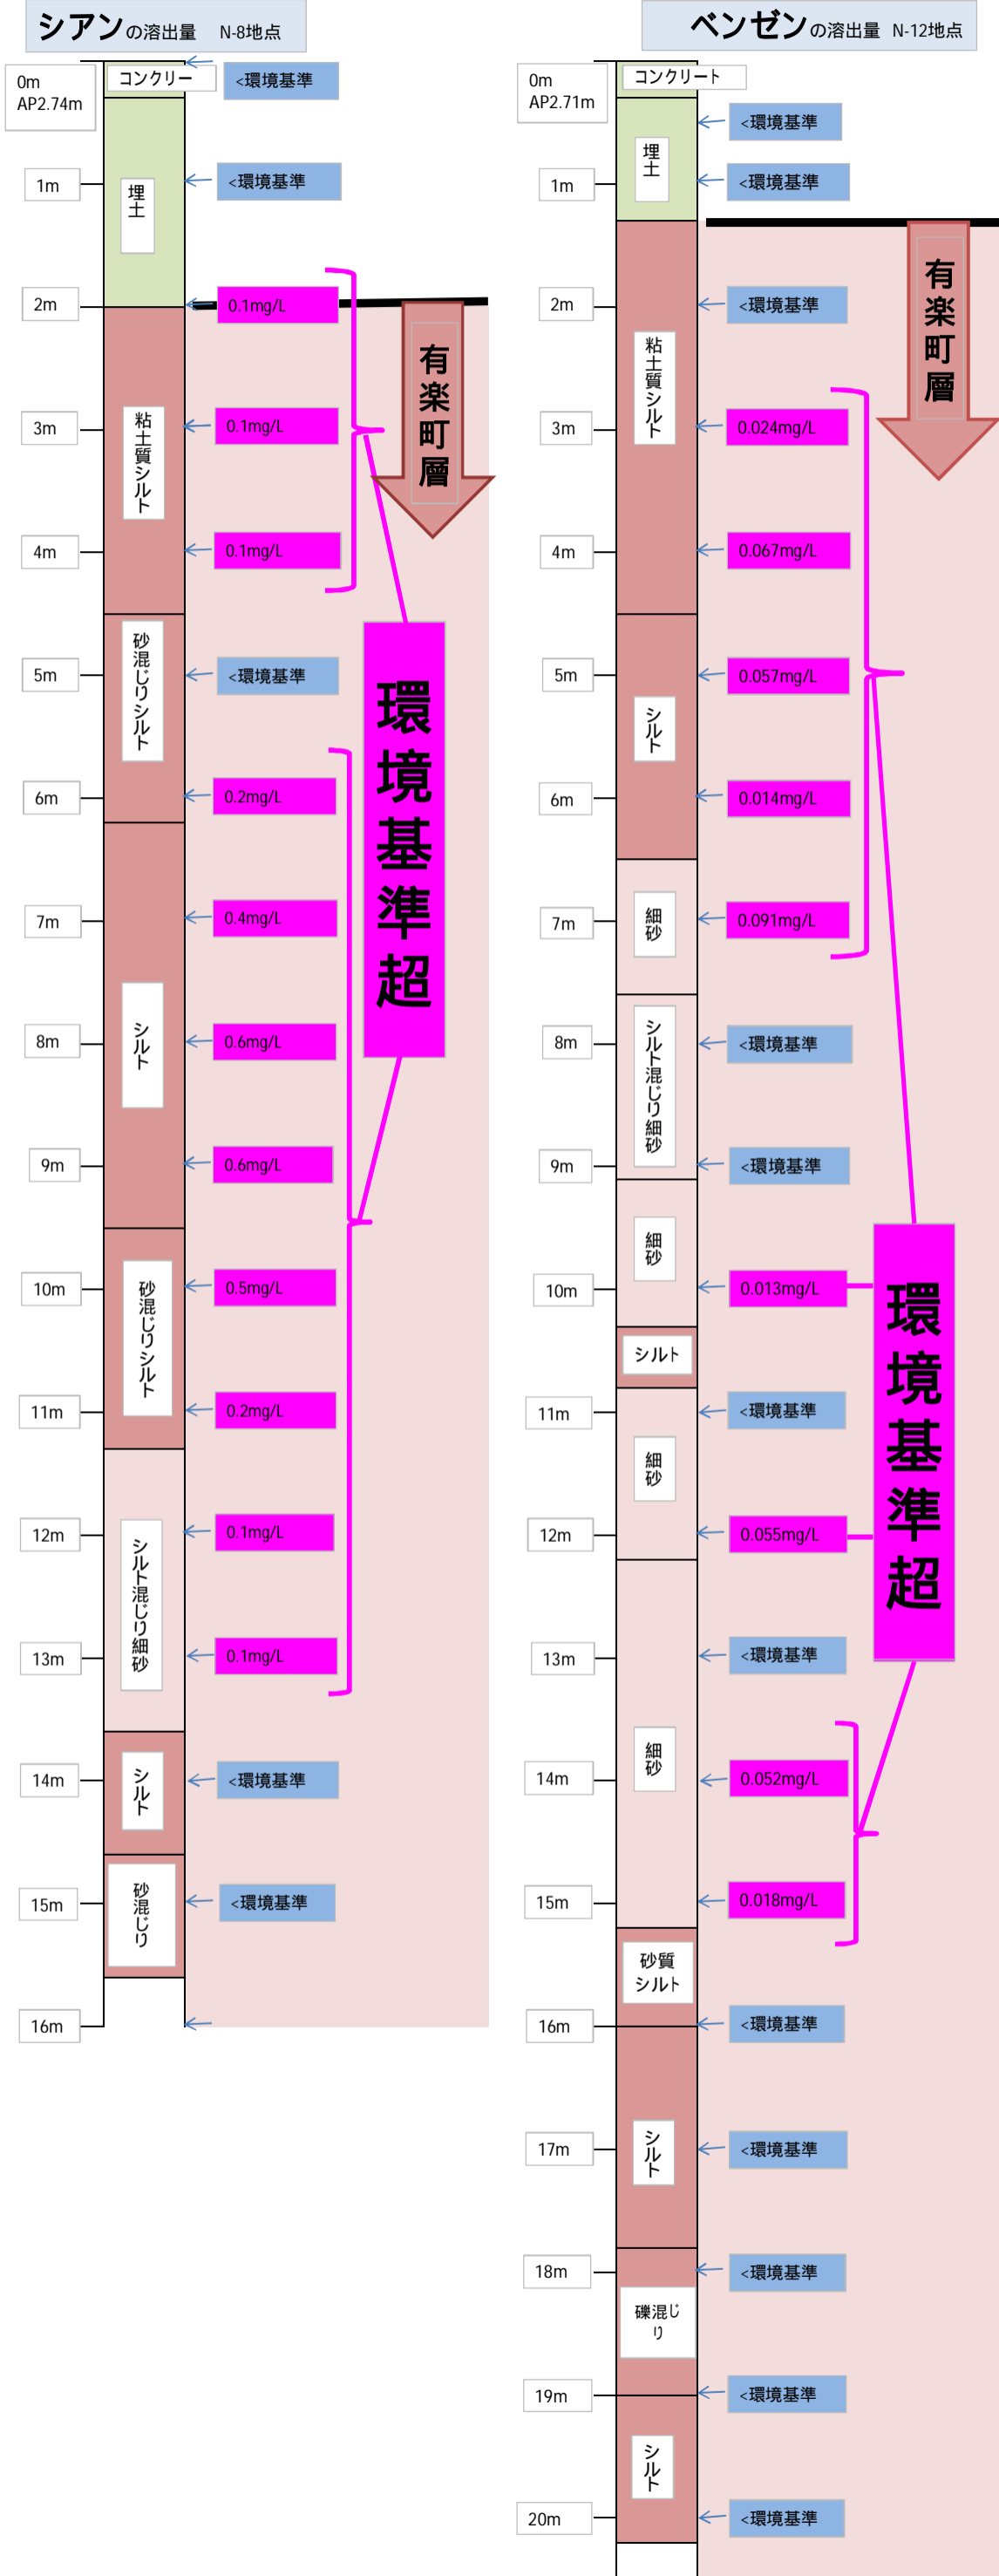

港区田町工場跡地の土壌と汚染の実態

豊洲新市場予定地の土壌