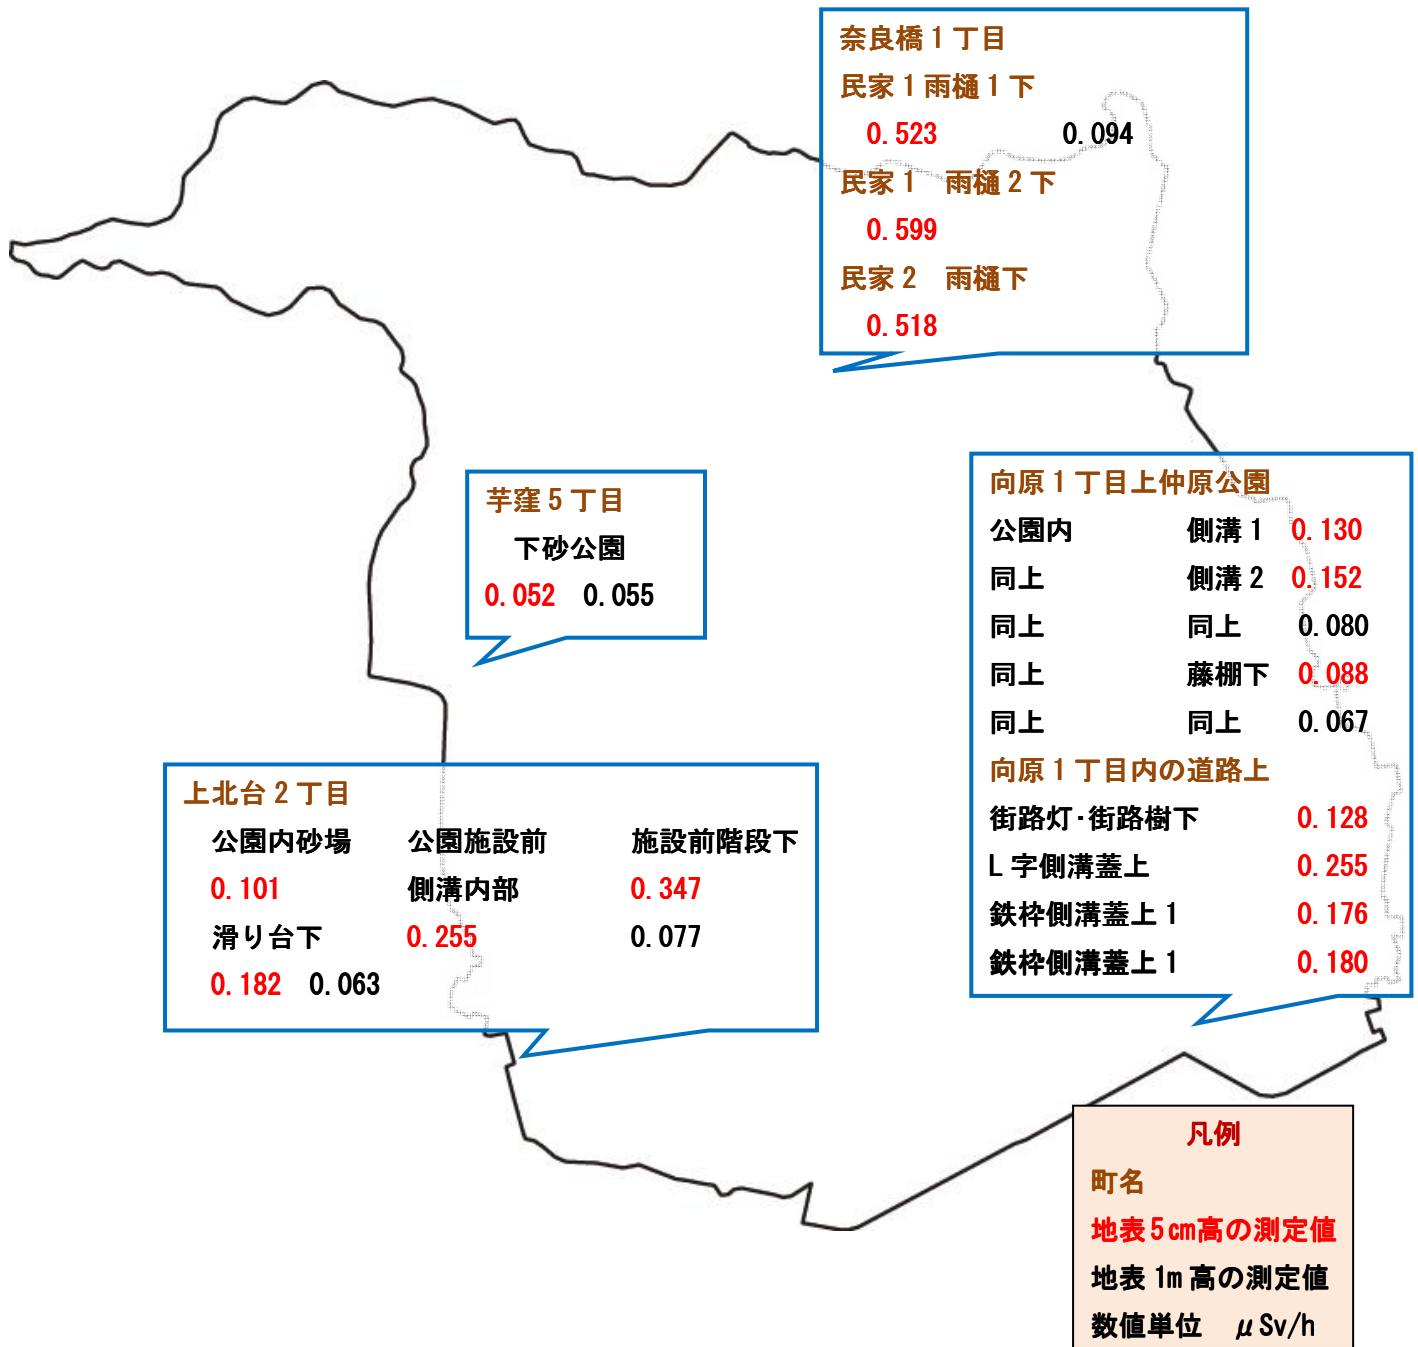

東大和市内の放射線量測定結果

2011年10月19日 日本共産党都議団調査

測定者 日本共産党都議団、地元日本共産党議員など
 測定器 ALOKA PDR-111 型 ポケットサーベイメーター
 測定方法 表示数値を 10 秒間隔で 10 回読み取り平均値を算出した。