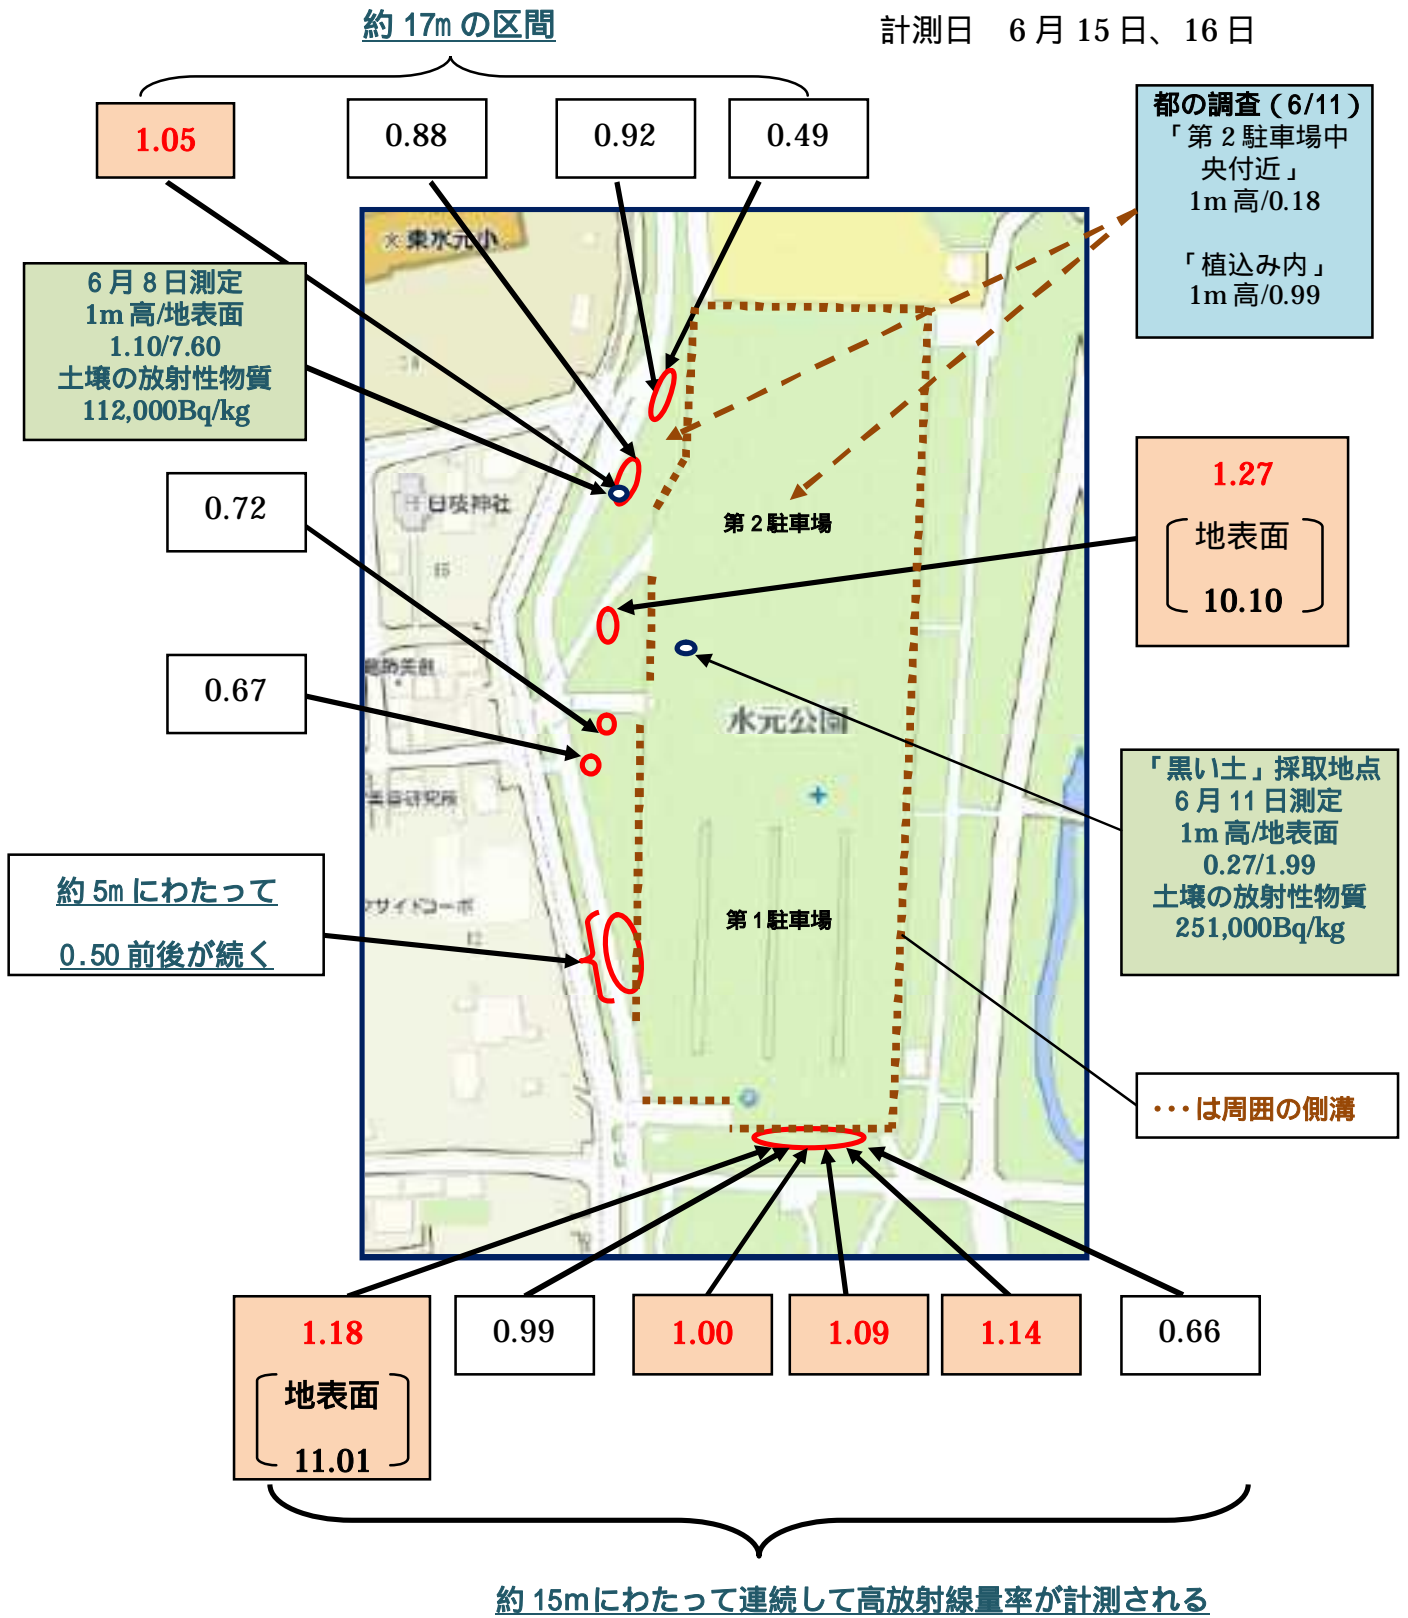

水元公園内の第1・2駐車場周辺の空間放射線量測定結果（地上1m高、単位μSv/h）

計測者 日本共産党都議会議員団

計測日 6月15日、16日

測定器は、ALOKA PDR-111 型 ポケットサーベイメーター。

計測値は、AEMモードで1分間計測した値（積算計数値を経過時間で割り算して表示された数値）