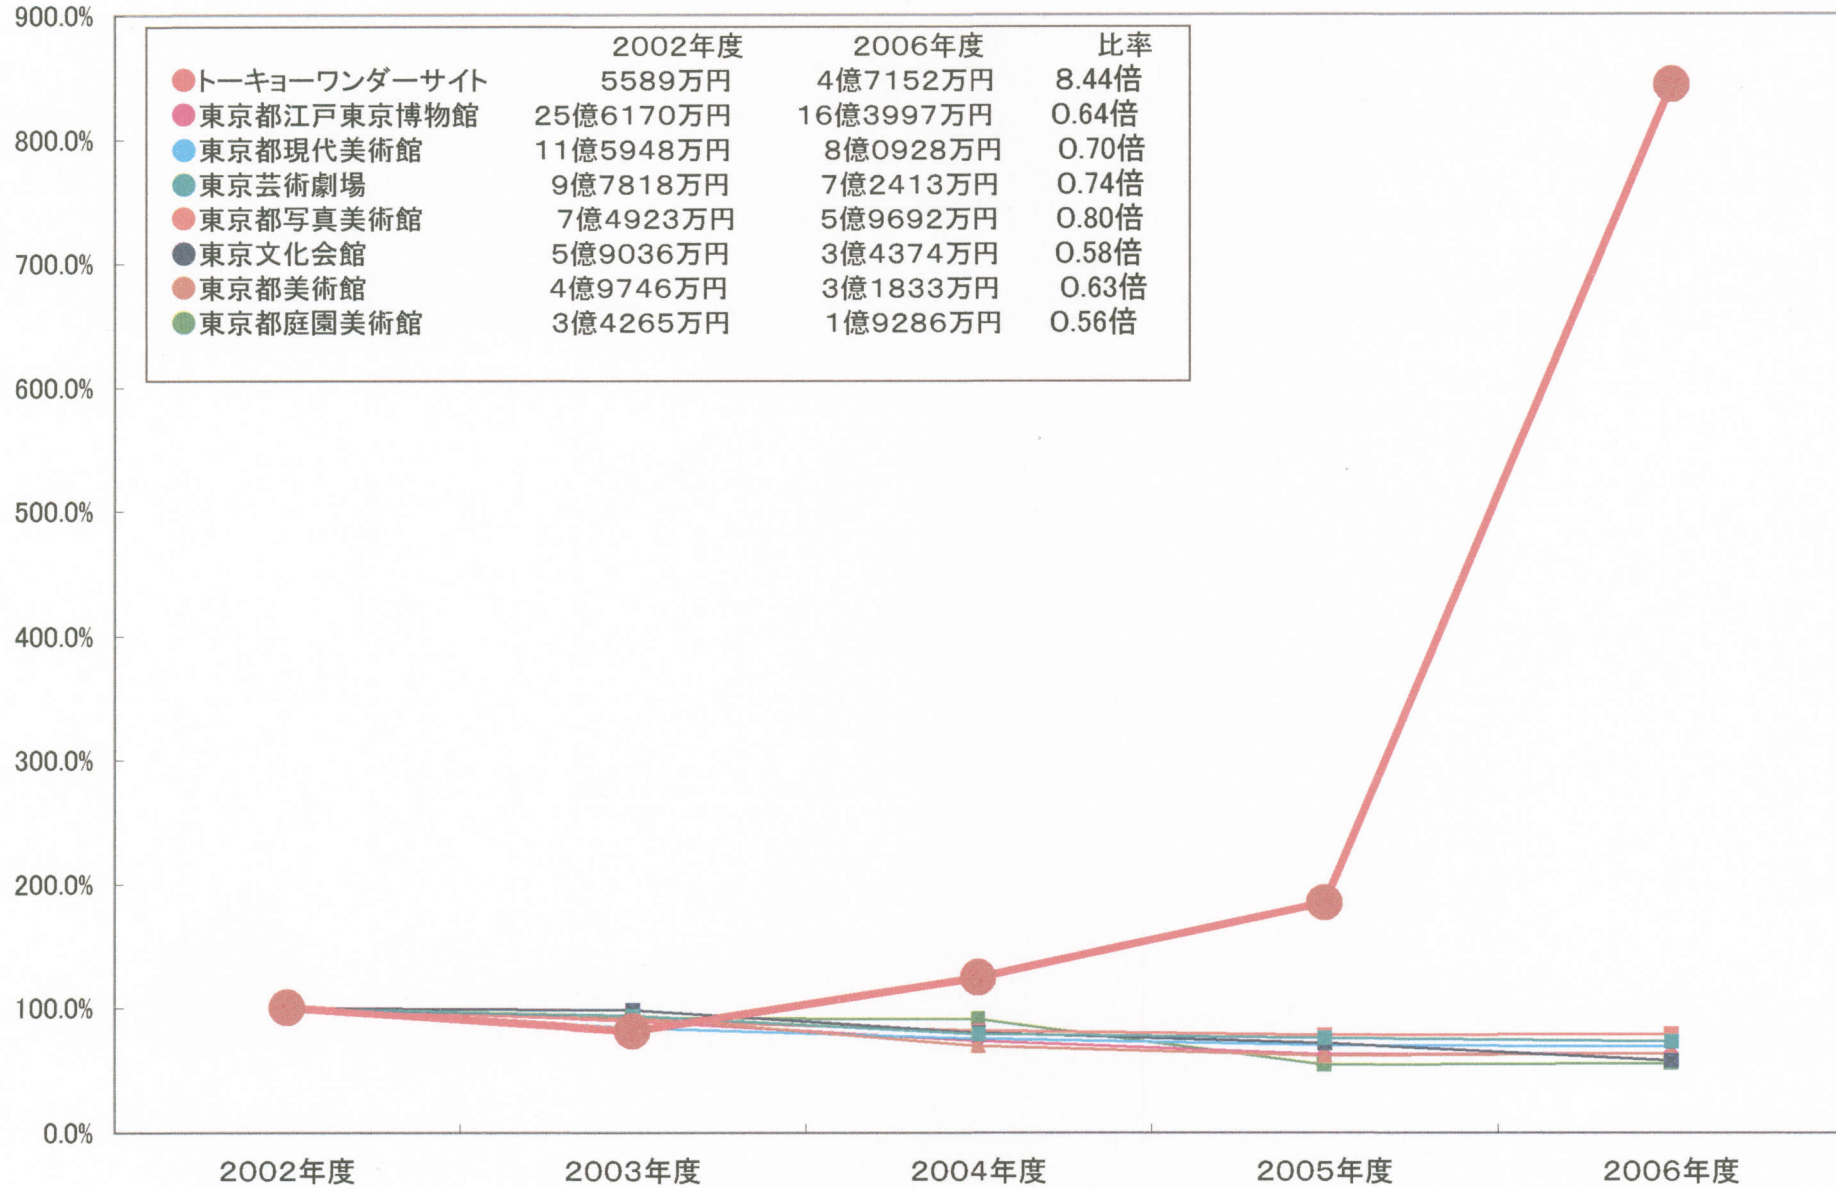

都文化施設予算比較

2006.11.17 作成

都文化施設予算比較

2006.11.17 作成